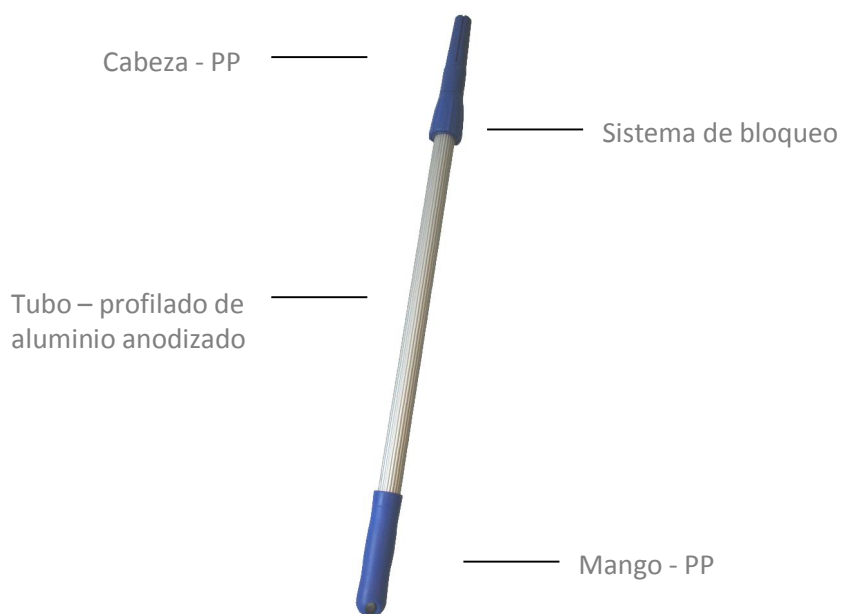

Extensores Swedtool® - para todos los rodillos Swedtool

Extensores telescópicos de alta calidad en aluminio anodizado con un tubo exterior corrugado y un tubo interior liso. Viene en dos tamaños: 620F (60 - 120 cm) y 1230F (120 - 230 cm).

Nombre	Nº Art.	Longitud mínima	Longitud máxima
620F	50-000201	600mm	1200mm
1230F	50-000202	1200mm	2300mm