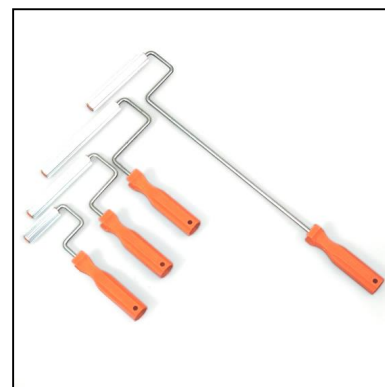

## Swedtool® Rodillos de pala

### Un método efectivo para eliminar burbujas de aire

Los rodillos de pala Swedtool están disponibles en ocho tamaños diferentes. Nuestros rodillos de aluminio utilizan cojinetes de plástico, pero la serie de 21 mm también puede suministrarse bajo pedido con cojinetes de bronce. Los rodamientos de plástico para las herramientas de rodillo de 45 mm, están provistos de cuatro orificios para facilitar la limpieza con disolventes. Este diseño facilita el drenaje rápido y eficiente del cabezal del rodillo. Los bordes están achaflanados para evitar rasgaduras.

Para adaptarse a las extensiones telescópicas Swedtool, los mangos son huecos.

Rodillos de pala			
Nombre	Nº Art.	Ancho	Diámetro
70/21	50-000101	70mm	21mm
140/21	50-000103	140mm	21mm
140/21-600	50-000105	140mm	21mm
180/21	50-000107	180mm	21mm
70/45	50-000111	70mm	45mm
140/45	50-000112	140mm	45mm
180/45	50-000113	180mm	45mm
250/45	50-000114	250mm	45mm