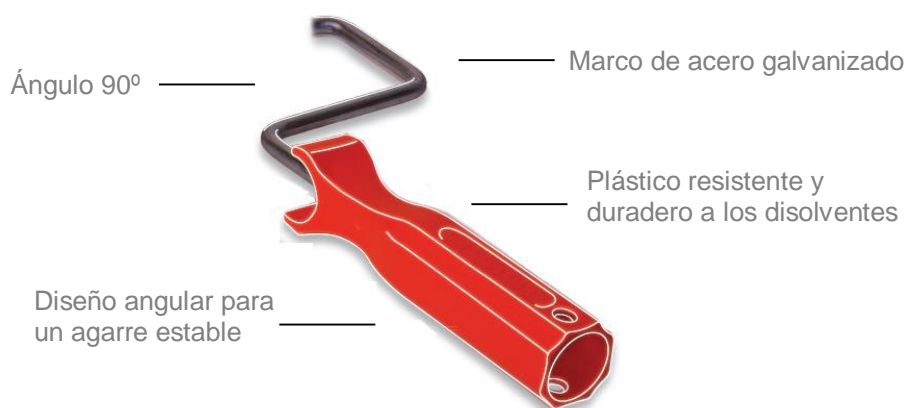

### Un método efectivo para eliminar burbujas de aire

Los rodillos de pala Swedtool están disponibles en ocho tamaños diferentes. Nuestros rodillos de aluminio utilizan cojinetes de plástico, pero la serie de 21 mm también puede suministrarse bajo pedido con cojinetes de bronce. Los rodamientos de plástico para las herramientas de rodillo de 45 mm, están provistos de cuatro orificios para facilitar la limpieza con disolventes. Este diseño facilita el drenaje rápido y eficiente del cabezal del rodillo. Los bordes están achaflanados para evitar rasgaduras.

Para adaptarse a las extensiones telescópicas Swedtool, los mangos son huecos.

Rodillos de pala			
Nombre	Nº Art.	Ancho	Diámetro
70/21	50-000101	70mm	21mm
140/21	50-000103	140mm	21mm
140/21-600	50-000105	140mm	21mm
180/21	50-000107	180mm	21mm
70/45	50-000111	70mm	45mm
140/45	50-000112	140mm	45mm
180/45	50-000113	180mm	45mm
250/45	50-000114	250mm	45mm